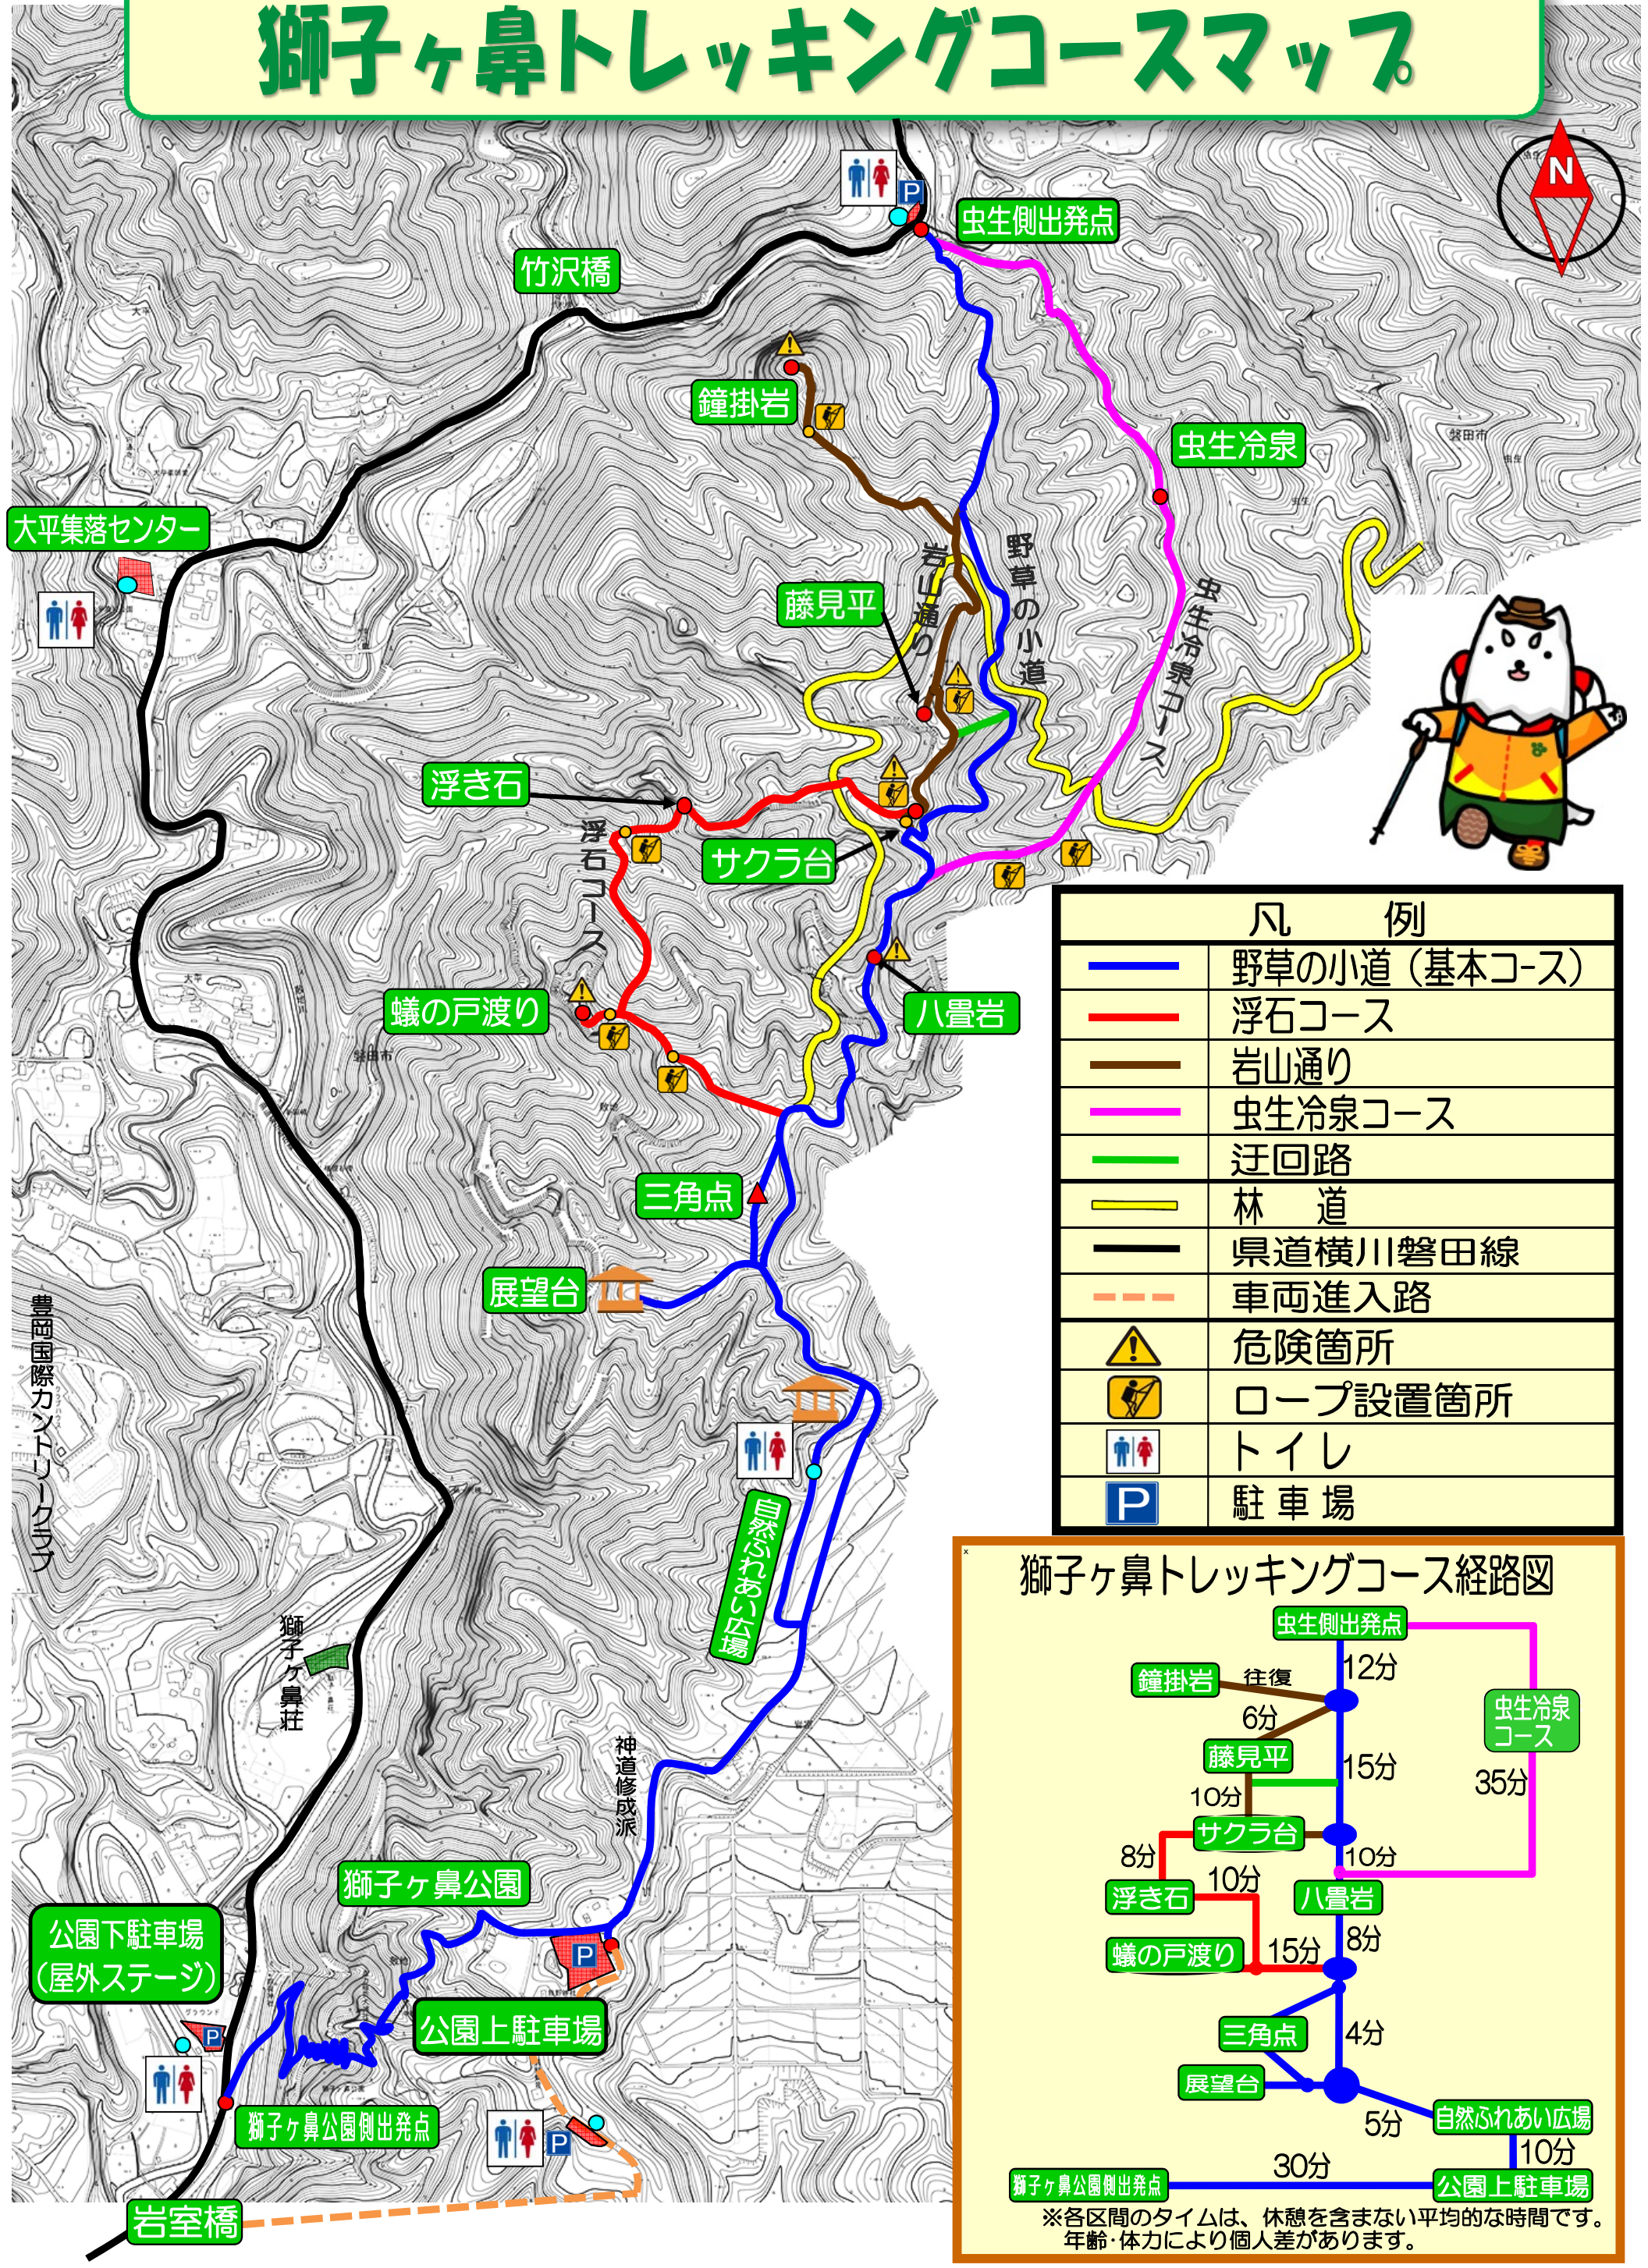

獅子ヶ鼻トレッキングコースマップ

凡 例	
	野草の小道 (基本コース)
	浮石コース
	岩山通り
	虫生冷泉コース
	迂回路
	林 道
	県道横川磐田線
	車両進入路
	危険箇所
	ロープ設置箇所
	トイレ
	駐車場